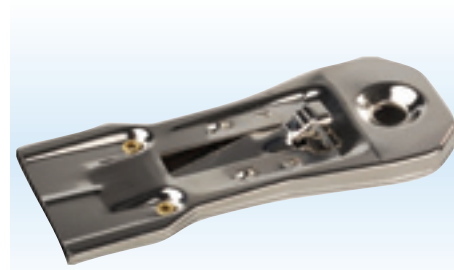

Скребки

Скребок STAYER телескопический универсальный, серия PROFI

- Изготовлен из металла
- Выдвижной стержень с пластмассовым наконечником
- Сменное лезвие из нержавеющей стали

Предназначен для зачистки гладких поверхностей большой площади из кафеля, стекла, керамики от различных загрязнений.

Артикул	Размер, мм
08505	570–910

Скребок STAYER металлический с выдвижным лезвием, серия MASTER

- Выдвигающееся лезвие из нержавеющей стали

Предназначен для зачистки гладких поверхностей из кафеля, стекла, керамики от различных загрязнений и новообразований.

Артикул	Длина лезвия, мм
08535	40

08515-S5

0851

08515

Скребки STAYER пластмассовые, серия MASTER

- Трапециевидное лезвие из нержавеющей стали

Предназначены для зачистки гладких поверхностей из кафеля, стекла, керамики от различных загрязнений.

- Раскладывается при нажатии на рычаг и фиксируется в трех рабочих положениях
- Лезвие из нержавеющей стали

Предназначен для зачистки гладких поверхностей из кафеля, стекла, керамики от различных загрязнений и покрытий.